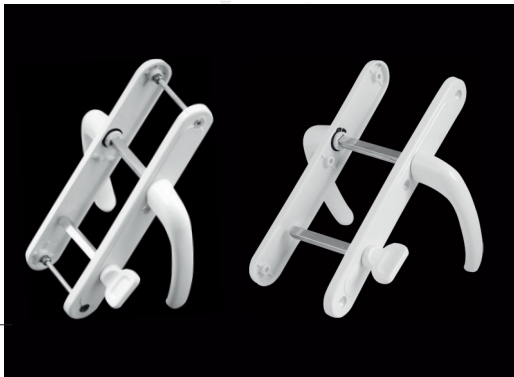

9,55

9,55

AKP 041

Ürün Adı

Product Name
Наименование

Plastik Barelsiz (Balkon) Kapı Kolu Demirli Sarılı-Sarımsız Yaysız

Plastic Door Handle Not Cylinder Anchored (Balcony) Not Bow

Металлопластиковая дверная ручка балконная без пружины