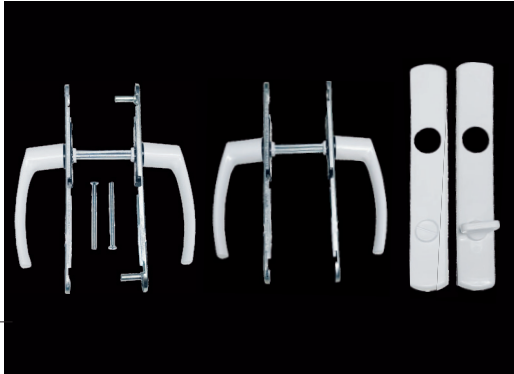

Kg.
Kilogram
 КГ

9,70

9,70

9,70

AKP 144

Ürün Adı
Product Name
 Наименование

Plastik Saçlı WC Kapı Kolu Saplamalı - Altan Vidalı Yaylı

Plastic Steel WC Door Handle With Bottom Screw - Long Screw And Bow
 Пластиковая стальная дверная ручка WC с нижним винтом - длинный винт И поклон