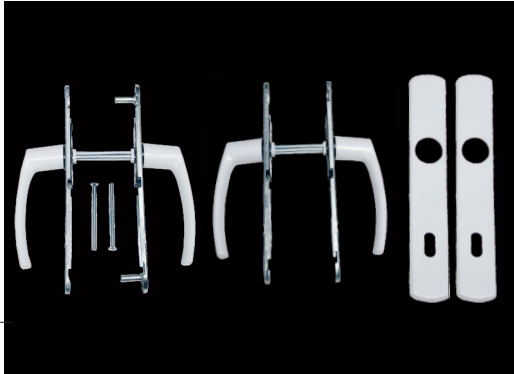

Ürün Adı

Product Name
Наименование

Plastik Saçlı Oda Kapı Kolu Saplamalı - Altan Vidalı Yaylı

Plastic Steel Oda Door Handle With Bottom Screw - Long Screw And Bow
Пластиковая стальная дверная ручка Oda с нижним винтом - длинный винт И поклон

Birim

Unit
Кол-тво

30

30

30

Paket

Package
Уп-ке

Ad

Pcs

Шт

Kg.

Kilogram
КГ

9,70

9,70

9,70

AKP 144