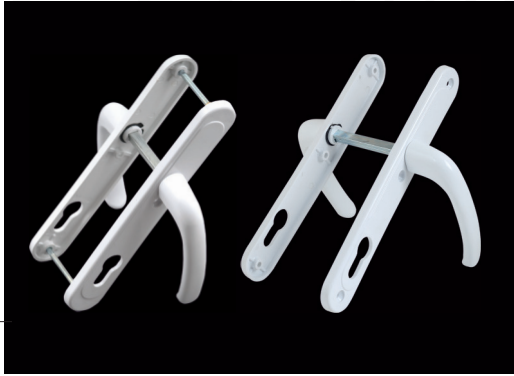

AKBULUT
PLASTİK

● PLASTİK DEMİRLİ KAPI KOLLARI

● PLASTIC DOOR HANDLES ANCHORED

● МЕТАЛОПЛАСТИКОВЫЕ ДВЕРНЫЕ РУЧКИ

AKP 038

Ürün Adı

Product Name
Наименование

Plastik Yale Kapı Kolu Demirli Sarılı-Sarımsız Yaysız

Plastic Door Handle Yale Anchored Not Bow

Металлопластиковая дверная ручка без пружины

Birim

Unit
Кол-тво

30

30

30

Paket

Package
Уп-ке

Ad

Pcs

Шт

Kg.

Kilogram
КГ

8,05

8,05

8,05

AKP 039