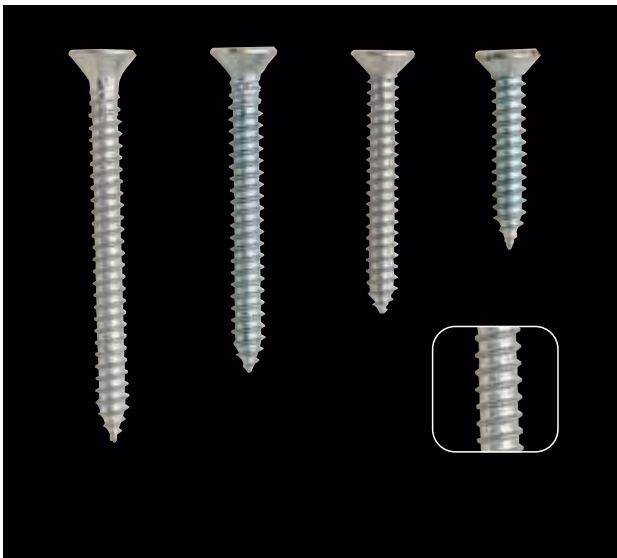

AKP 131

AKP 132