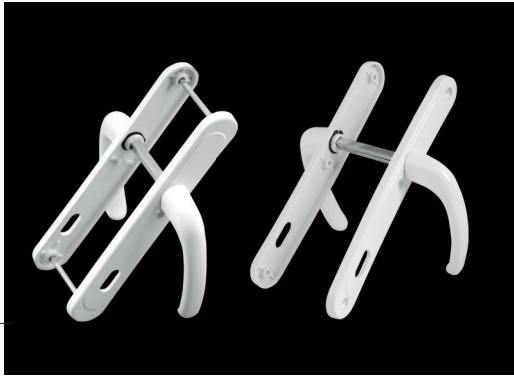

Ürün Adı

Product Name
Наименование

Plastik Oda Kapı Kolu Demirli Sarılı-Sarımsız Yaysız

Plastic Interior Door Handle Anchored Not Bow

Металлопластиковая межкомнатная дверная ручка без пружины

Birim

Unit
Кол-тво

30

30

30

Paket

Package
Уп-ке

Ad

Pcs

Шт

Kg.

Kilogram
КГ

8,15

8,15

8,15

AKP 040