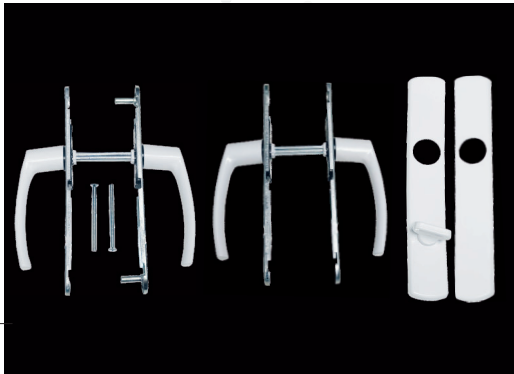

Kg.
Kilogram
 КГ

11,20

11,20

11,20

AKP 145

Ürün Adı
Product Name
 Наименование

Plastik Saçlı Balkon Kapı Kolu Saplamalı - Altan Vidalı Yaylı

Plastic Steel Balcony Door Handle With Bottom Screw - Long Screw And Bow
 Пластиковая стальная дверная ручка Balkon с нижним винтом - длинный винт И поклон