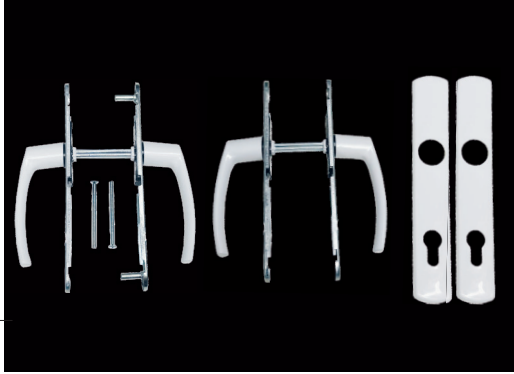

Ürün Adı
Product Name
 Наименование

Plastik Saçlı Yale Kapı Kolu Saplamalı - Altan Vidalı Yaylı

Plastic Steel Yale Door Handle With Bottom Screw - Long Screw And Bow
 Пластиковая стальная дверная ручка Yale с нижним винтом - длинный винт И поклон