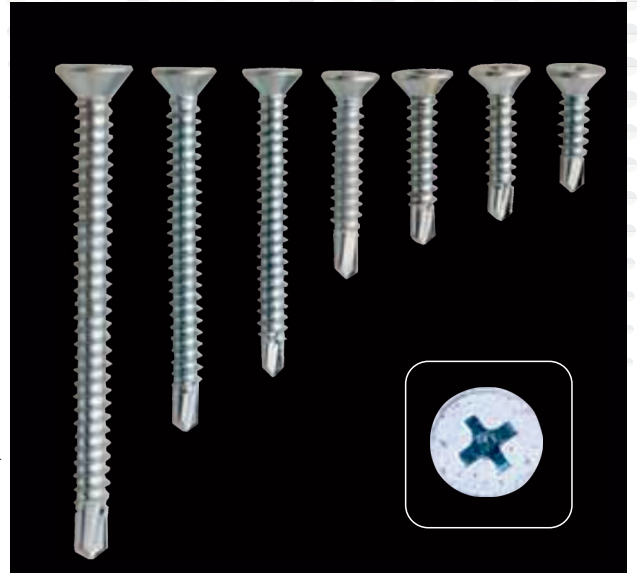

AKP 130

AKP 128